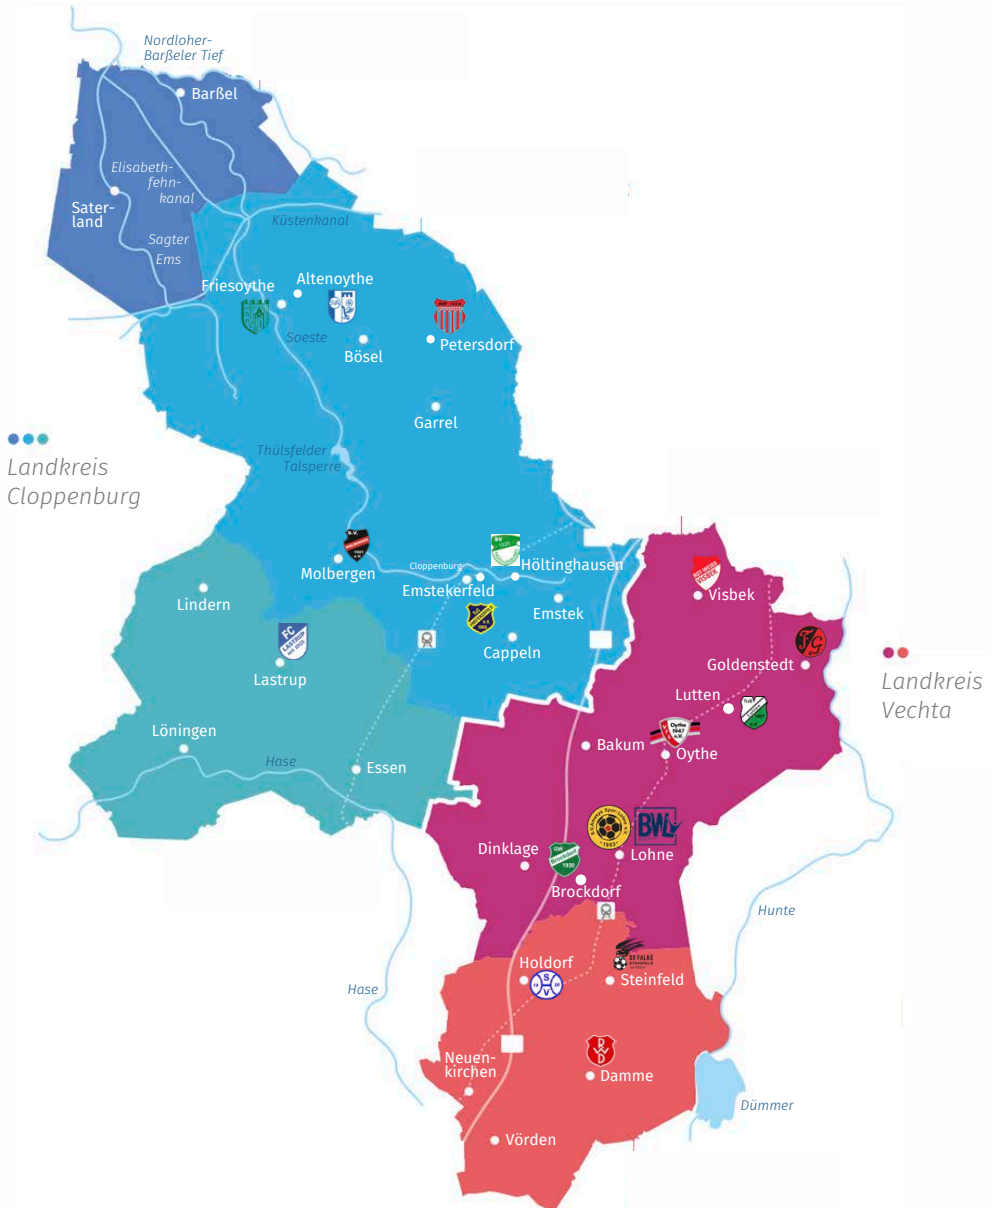

die bezirksliga-karte

DER VFL OYTHE UNTERWEGS